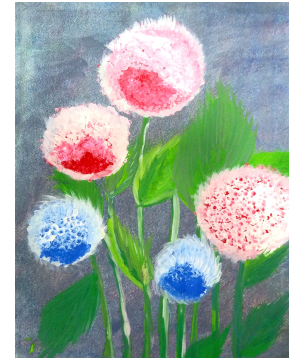

세상을 향한 **희망의 장미다리** 2021

사회복지법인 제주향새왓카리타스

제주가톨릭장애인주간보호센터

눈 사람

모자 쓴 눈사람
 코가 길쭉한 눈사람
 장갑 낀 눈사람
 잠바를 입히고 싶어요
 목도리도 해주고 싶어요
 장화도 신기고 싶어요
 눈사람 만들어서
 눈사람과 친구가 되고 싶어요.

좌유진

눈사람

01	2021	F	S	S	M	T	W	T	F	S	S	M	T	W	T	F	S	S	M	T	W	T	F	S	S	M	T	W	T	F	S	S
	JAN	1	2	3	4	5	6	7	8	9	10	11	12	13	14	15	16	17	18	19	20	21	22	23	24	25	26	27	28	29	30	31